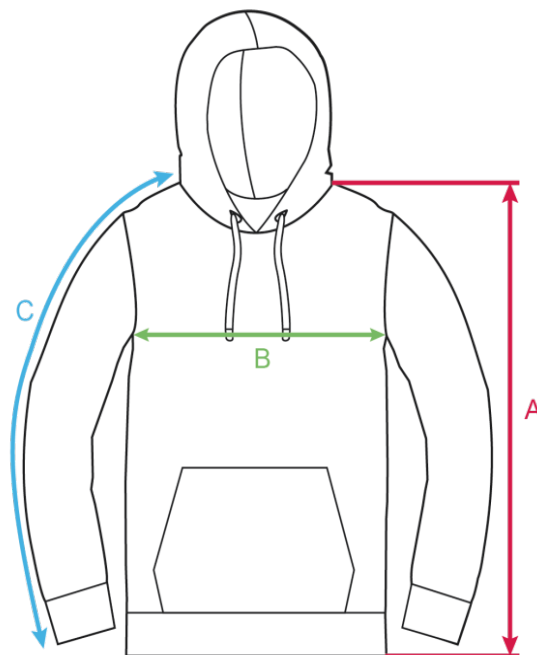

### KODA atrip - regular fit

**S**

**M**

**L**

**XL**

**XXL**

**(A) LENGTH** in cm (tolerance +/- 1,5 cm)

75