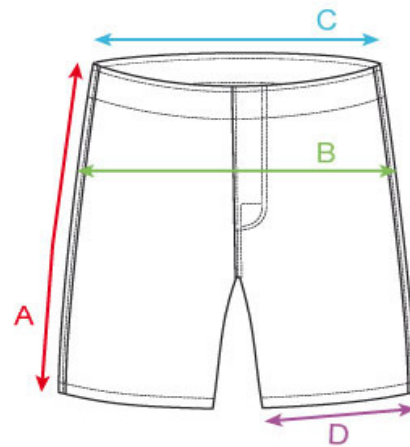

**MEN'S BOARDSHORTS**

Size: 32  
Height of model: 180 cm

RANGE- lenght 19"

	28	30	32	33	34	36	38
<b>(A) LENGTH</b> in cm (tolerance +/- 1 cm)	47,5	49	50,5	51,25	52	53,5	55
<b>(B) 1/2 HIP CIRCUMFERENCE</b> in cm (tolerance +/- 1,5 cm)	48,5	51	53,5	54,75	56	58,5	61
<b>(C) 1/2 WAIST CIRCUMFERENCE</b> in cm (tolerance +/- 1 cm)	37	40	42	43	45	47	50
<b>(D) LEG OPENING</b> in cm (tolerance +/- 0,5 cm)	25,5	27	28,5	29,25	30	31,5	33