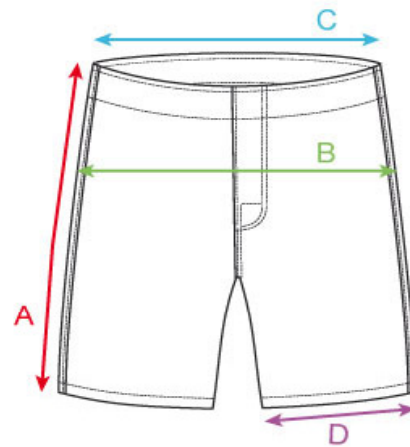

**MEN'S BOARDSHORTS**

Size: 32  
Height of model: 180 cm

NIMBUS MAX - lenght 19"	28	30	32	33	34	36	38
(A) LENGTH in cm (tolerance +/- 1 cm)	47,5	49	50,5	51,25	52	53,5	55
(B) 1/2 HIP CIRCUMFERENCE in cm (tolerance +/- 1,5 cm)	48,5	51	53,5	54,75	56	58,5	61
(C) 1/2 WAIST CIRCUMFERENCE in cm (tolerance +/- 1 cm)	37	39,5	42	43,25	44,5	47	49,5
(D) LEG OPENING in cm (tolerance +/- 0,5 cm)	25,5	27	28,5	29,25	30	31,5	33