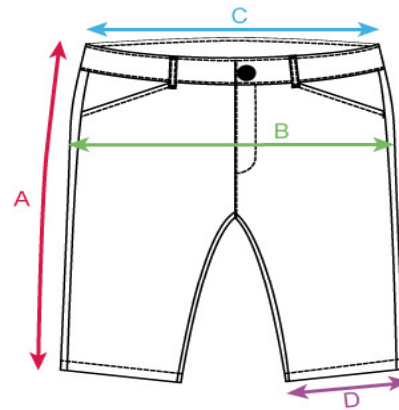

**MEN'S SHORTS**

Sizes: L, 32  
Height of models: 180 - 185 cm

**MOSES SHORTS - slim straight fit**

	26	28	30	32	34	36	38
<b>(A) LENGTH</b> in cm (tolerance +/- 1 cm)	47,75	48,75	49,75	50,75	51,75	52,75	53,75
<b>(B) 1/2 HIP CIRCUMFERENCE</b> in cm (10 cm from crotch, tolerance +/- 1,5 cm)	45	47	49	51	53	55	57
<b>(C) 1/2 WAIST CIRCUMFERENCE</b> in cm (tolerance +/- 1 cm)	38	40	42	44	46	48	50
<b>(D) LEG OPENING</b> in cm (tolerance +/- 0,5 cm)	21,2	21,9	22,6	23,3	24	24,7	25,4