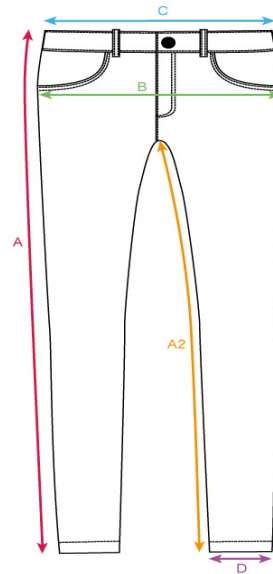

WOMEN'S JEANS

Size: 38
Height of models: 168 cm

BONNIE - slim middle waist fit

	34	36	38	40	42
(A) LENGTH in cm (tolerance +/- 1 cm)	100,5	101	101,5	102	102,5
(A2) INSEAM LENGTH in cm (tolerance +/- 1 cm)	80	80	80	80	80
(B) 1/2 HIP CIRCUMFERENCE in cm (15 cm from crotch, tolerance +/- 1,5 cm)	40,5	42,5	44,5	46,5	48,5
(C) 1/2 WAIST CIRCUMFERENCE in cm (tolerance +/- 1 cm)	33,5	35,5	37,5	39,5	41,5
(D) LEG OPENING in cm (tolerance +/- 0,5 cm)	13	13,5	14	14,5	15