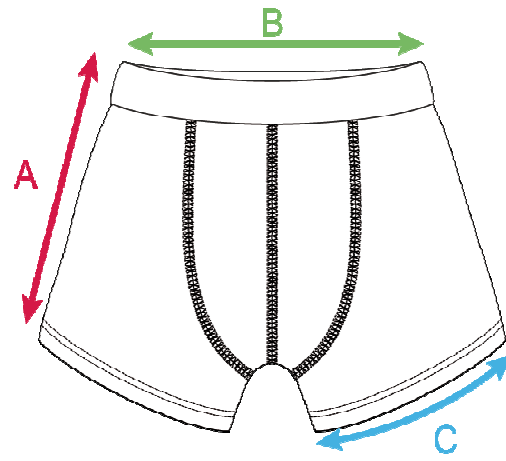

Sizes: L  
 Height of model: 185 cm

| SIDNEY LONG  | S    | M    | L    | XL   |
|--|------|------|------|------|
| (A) LENGTH (tolerance +/- 1 cm)                              | 41,5 | 42,5 | 43,5 | 44,5 |
| (B) 1/2 WAIST CIRCUMFERENCE stretched (tolerance +/- 1,5 cm) | 33   | 35   | 37   | 39   |
| (C) LEG OPENING (tolerance +/- 1 cm)                         | 19,5 | 20,5 | 21,5 | 22,5 |