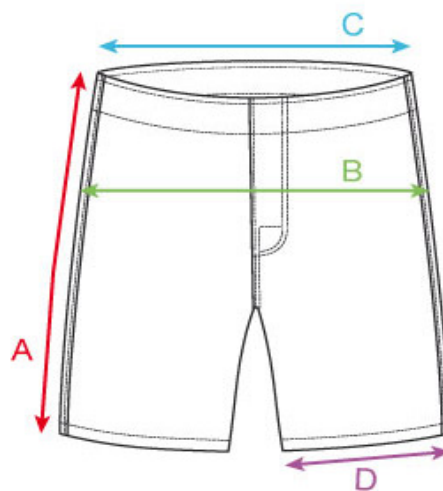

Sizes: 32, L

Height of models: 180 - 183 cm

GRADER	28	30	32	33	34	36	38
(A) LENGTH (tolerance +/- 1 cm)	47,5	49	50,5	51,3	52	53,5	55
(B) 1/2 HIP CIRCUMFERENCE (tolerance +/- 1,5 cm)	48,5	51	53,5	54,8	56	58,5	61
(C) 1/2 WAIST CIRCUMFERENCE (tolerance +/- 1 cm)	37	39,5	42	43,3	44,5	47	49,5
(D) LEG OPENING (tolerance +/- 0,5 cm)	25,5	27	28,5	29,3	30	31,5	33