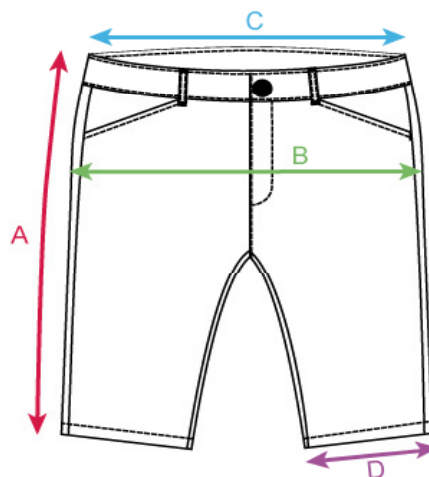

Sizes: 32, L  
 Height of models: 180 - 183 cm

BRILL SHORTS - regular fit	28	30	32	34	36	38
<b>(A) LENGTH</b> (tolerance +/- 1 cm)	48	49	50	51	52	53
<b>(B) 1/2 HIP CIRCUMFERENCE</b> 7 cm from crotch (tolerance +/- 1,5 cm)	53	55	57	59	61	63
<b>(C) 1/2 WAIST CIRCUMFERENCE</b> (tolerance +/- 1 cm)	41	43	45	47	49	51
<b>(D) LEG OPENING</b> (tolerance +/- 0,5 cm)	25	26	27	28	29	30