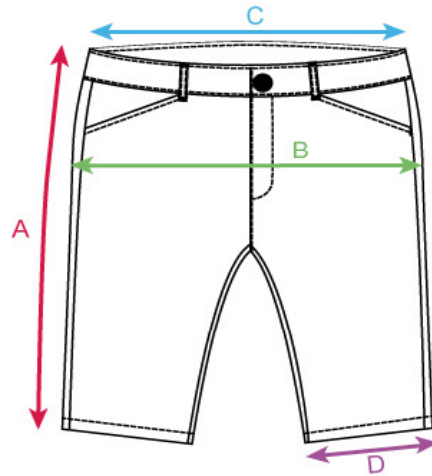

Sizes: 32, L
 Height of models: 180 - 183 cm

ASPHALT SHORTS - straight fit	26	28	30	32	34	36	38
(A) LENGTH (tolerance +/- 1 cm)	50,75	51,75	52,75	53,75	54,75	55,75	56,75
(B) 1/2 HIP CIRCUMFERENCE 15 cm from crotch (tolerance +/- 1,5 cm)	42	44	46	48	50	52	54
(C) 1/2 WAIST CIRCUMFERENCE (tolerance +/- 1 cm)	38	40	42	44	46	48	50
(D) LEG OPENING (tolerance +/- 0,5 cm)	19,4	20,1	20,8	21,5	22,2	22,9	23,6