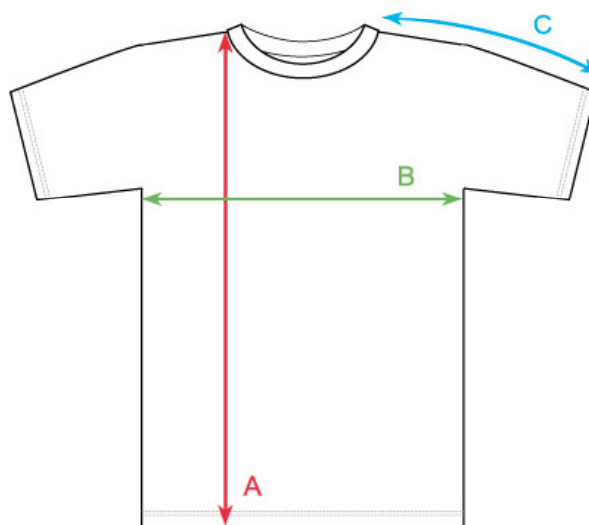

Focená velikost: L
Výška modelů: 180 - 186 cm

PRAYER - regular fit	S	M	L	XL
(A) DĚLKA v cm (tolerance +/- 1,5 cm)	72	74	76	78
(B) ŠÍŘKA PŘES PRSA v cm (měřeno v průramku, tolerance +/- 1 cm)	51	53	55	57
(C) DĚLKA RUKÁVU v cm (měřeno od límce, tolerance +/- 1 cm)	32	34	36	38