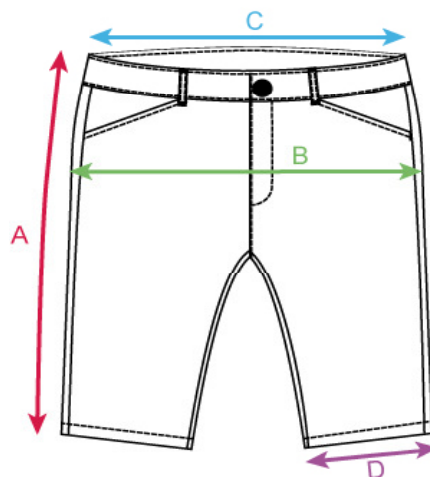

Focená velikost: 32
Výška modelů: 180 - 183 cm

BRILL SHORTS - regular fit	28	30	32	34	36	38
(A) DÉLKA v cm (tolerance +/- 1 cm)	48	49	50	51	52	53
(B) ŠÍŘKA V BOCÍCH v cm (měřeno 7 cm od rozkroku, tolerance +/- 1,5 cm)	53	55	57	59	61	63
(C) ŠÍŘKA V PASE v cm (tolerance +/- 1 cm)	41	43	45	47	49	51
(D) DOLNÍ ŠÍŘKA NOHAVICE v cm (tolerance +/- 0,5 cm)	25	26	27	28	29	30