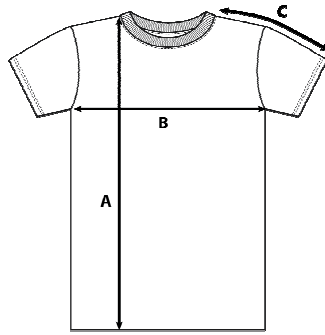

STREETWEAR - T-SHIRTS

atrip

HYDER - classic fit

S

M

L

XL

XXL

(A) LENGTH (tolerance +/- 1,5 cm / 0,6")

72 cm / 28,4"

74 / 29,1

76 / 29,9

78 / 30,7

80 / 31,5

(B) 1/2 CHEST CIRCUMFERENCE (tolerance +/- 1 cm / 0,4")

52 / 20,5

54 / 21,3

56 / 22,1

58 / 22,8

60 / 23,6

(C) SLEEVE LENGTH ON TOP (tolerance +/- 1 cm / 0,4")

32 / 12,6

34 / 13,4

36 / 14,2

38 / 15

40 / 15,8